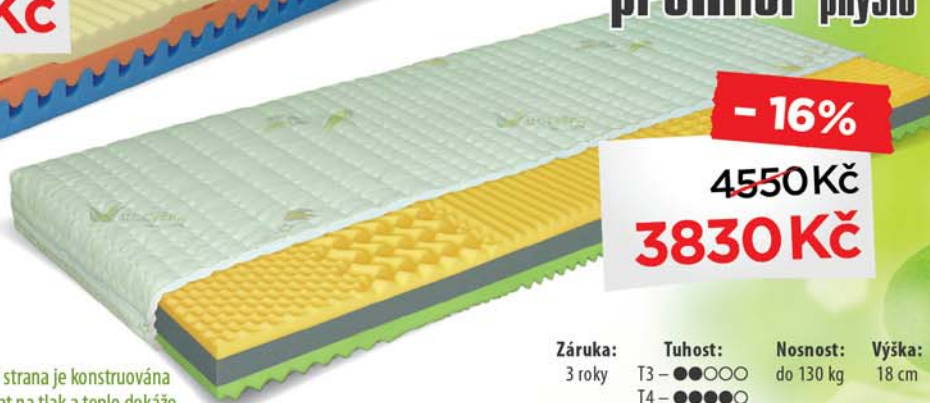

klasik

- 15%

~~2810 Kč~~
2400 Kč

Záruka: 2 roky
Tuhost: měkčí strana – ●●●○
tvrdší strana – ●●●●○
Nosnost: do 120 kg
Výška: 16 cm

Obľíbená sendvičová matrace, jejíž středovou desku tvoří výztuha z pojené RE pěny, která dává matraci přirozenou tuhost. Ložnou plochu matrace představuje komfortní polyuretanová (PUR) pěna s rozdílnou tuhostí jednotlivých lehacích ploch. Anatomické tvarování zajišťuje lehkou masáž, způsobuje relaxaci zádočných svalů a masážní nopky příznivě ovlivňují prokrvení svalstva a pokožky. Potah Standart je snímatelný a pratelný na 60 °C.

Medeo plus

- 20%

~~6200 Kč~~
4990 Kč

Záruka: 3 roky
Tuhost: měkčí strana – ●●●○
tvrdší strana – ●●●●○
Nosnost: do 130 kg
Výška: 20 cm

Partnerská sendvičová matrace s rozdílnou tuhostí ložných ploch. Měkčí strana je konstruována z profilované viskoelastické (líné) pěny. Ta se díky své schopnosti reagovat na tlak a teplo dokáže optimálně přizpůsobit tvaru lidského těla, působením tělesné teploty uživatele pěna měkne a dochází tak k rovnoměrnému rozložení váhy. Druhou, tužší ložnou plochu a střední část matrace tvoří tvarovaná studená pěna dvou různých hustot, která se vyznačuje vysokou elasticitou, tvarovou stálostí a dlouhou životností. Sedmizónové jádro tak díky vhodné kombinaci materiálů poskytuje jedinečné ortopedické vlastnosti. Možností výběru tuhosti ložné plochy se minimalizuje riziko špatného výběru matrace. Potah Aloe Vera je snímatelný, dělitelný na dvě části a pratelný do 60 °C.